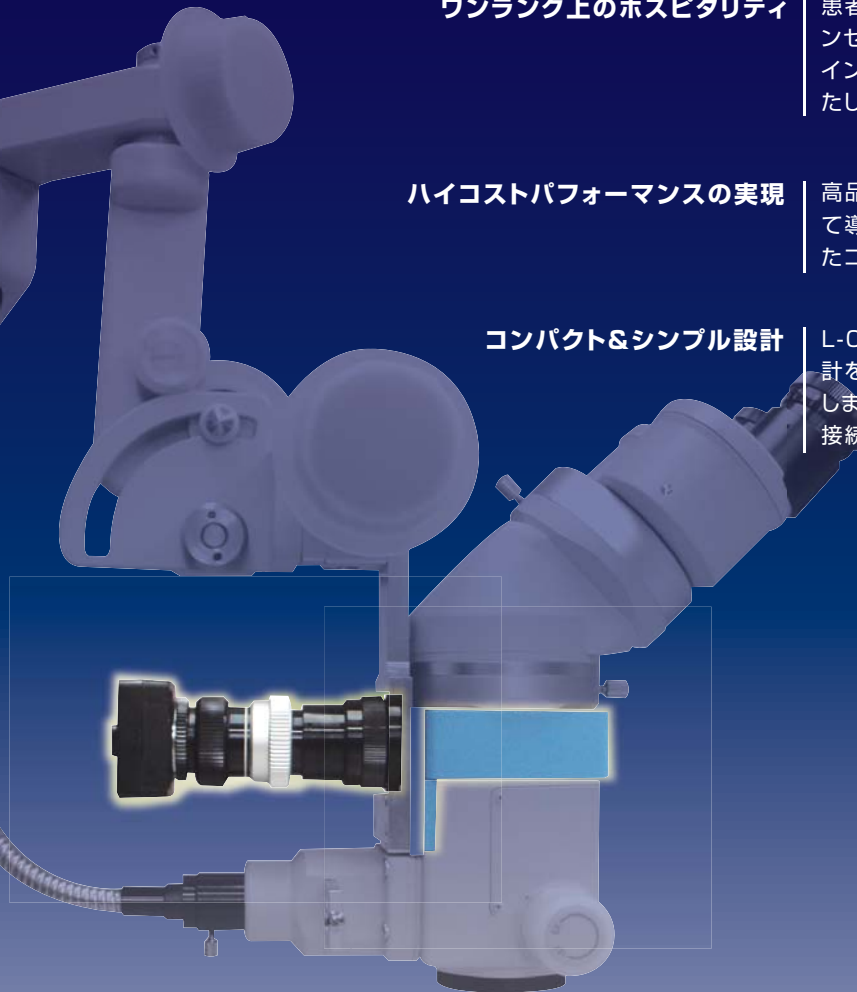

## コンパクト&シンプル設計

L-0950SDPの特徴であるコンパクトさを損なわない軽量設計を実現。重量によるブレを軽減し、安定した視野の確保に成功しました。また、ビームスプリッターやカメラマウントなどの煩雑な接続も必要としません。

## L-0950SDP-D70

シンプルムービーカメラ 1.3M (F=70)

1.3M  
DIGITAL CCD

F=70  
DISTANCE

**FREE!**

When you buy  
L-0950SDP-D70