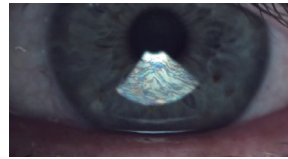

idra の機能を スリットランプで

Inami
OPHTHALMIC INSTRUMENTS

イナミ製スリットランプ専用

DRY EYE CAMERA

※主な検査項目

涙液油層、涙液メニスカス
NIBUT、マイボグラフィ
MRD-1、プレファラティス
その他、各種検査レポート
眼表面スケール（角度、面積、長さなど）

※フルモデル、ベーシックモデルで
検査可能項目が変わります。

接続可能機種

L-0229、L-0229ST
L-0229-E、L-0296E
L-0297E、L-0300 **NEW**