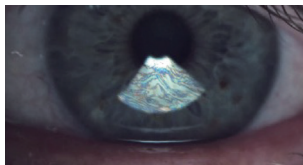

ドライアイ診療を次のステージへ

ドライアイ関連製品 導入キャンペーン

キャンペーン期間 2026/5/07 ▶ 2026/8/20 納品分まで

アイドラ

MGD・ドライアイ 層別検査装置のスタンダード

注目
眼瞼下垂
MRD-1
測定搭載

主な検査項目

涙液油層、涙液メニスカス
NIBUT、マイボグラフィ
MRD-1、プレファラティス
その他、各種検査レポート