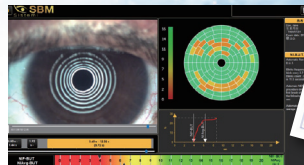

ドライアイ診療を次のステージへ

ドライアイ関連製品 導入キャンペーン

キャンペーン期間 2026/5/07 ▶ 2026/8/20 納品分まで

アイドラ

MGD・ドライアイ 層別検査装置のスタンダード

注目
眼瞼下垂
MRD-1
測定搭載

主な検査項目

涙液油層、涙液メニスカス
NIBUT、マイボグラフィ
MRD-1、プレファラティス
その他、各種検査レポート

¥3,980,000 (通常価格)

➔ **¥2,786,000**

30%OFF

注文コード：SI-302S
構成品：SI-301 アイドラ /
光学台 / 架台部 / 顎台ベース
製造販売届出番号
13B1X00048002315 [SI-301]

idra シリーズ最新モデル ワンタッチ撮影・オートフォーカス

注目
眼瞼下垂
MRD-1
測定搭載

主な検査項目

涙液油層、涙液メニスカス
NIBUT、マイボグラフィ
MRD-1、プレファラティス
その他、各種検査レポート