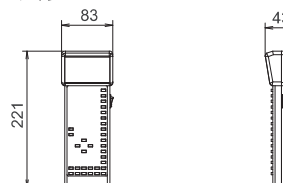

キャビネット引出し収納型

ハンディリモコン

■ 寸法図

■ コントロールボックス

■ キャビネット収納型

■ ハンディリモコン

■ 本体仕様

型式	K-3801シリーズ
光源	高輝度LED (電球色)
消費電力	90VA
視標投影面輝度*	200cd/m ²
操作方式	赤外線コントロール方式
視力値点灯方式	個別点灯、横一列点灯、縦一列点灯、全点灯
視力値	0.1, 0.15, 0.2, 0.3, 0.4, 0.5, 0.6, 0.7, 0.8, 0.9, 1.0, 1.2, 1.5, 2.0 (14ステップ)
視標	赤緑、乱視用点群、乱視視標、固視点
寸法(mm)	450(W)×60(D)×1210(H)
重量	14kg

* 本製品はJIS規格の輝度基準80-320cd/m²に適合しております。

■ L型視力装置用架台仕様

ベース部寸法(mm)	430(W)×435(D)
高さ(mm)	6段階調節 1630, 1680, 1730, 1780, 1830, 1880(H)

■ リモートコントロール仕様

	コントロールボックス	キャビネット収納型	ハンディリモコン
寸法(mm)	W182×D246×H100	W207×D350×H55	W83×D221×H43
使用電池	単1乾電池×4		
重量	約1kg	約1.5kg	約290g
方式	赤外線コントロール方式		