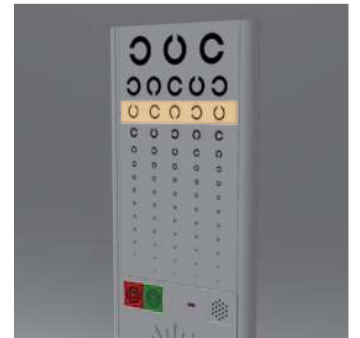

milca LED

LED 視力表 ミルカⅡ

www.inami.co.jp

 Find us on Facebook!
www.facebook.com/inami.co.jp

milca LED

LED 視力表 ミルカ II

L型視力装置用スタンド

コントロールボックス架台

キャビネット引出し収納型

ハンディリモコン

■ 寸法図

■ コントロールボックス

■ キャビネット収納型

■ ハンディリモコン

■ 本体仕様

型式	K-3801シリーズ
光源	高輝度LED (電球色)
消費電力	90VA
視標投影面輝度*	200cd/m ²
操作方式	赤外線コントロール方式
視力値点灯方式	個別点灯、横一列点灯、縦一列点灯、全点灯
視力値	0.1, 0.15, 0.2, 0.3, 0.4, 0.5, 0.6, 0.7, 0.8, 0.9, 1.0, 1.2, 1.5, 2.0 (14ステップ)
視標	赤緑、乱視用点群、乱視視標、固視点
寸法(mm)	450(W)×60(D)×1210(H)
重量	14kg

* 本製品はJIS規格の輝度基準80-320cd/m²に適合しております。

■ L型視力装置用架台仕様

ベース部寸法(mm)	430(W)×435(D)
高さ(mm)	6段階調節 1630, 1680, 1730, 1780, 1830, 1880(H)

■ リモートコントロール仕様

	コントロールボックス	キャビネット収納型	ハンディリモコン
寸法(mm)	W182×D246×H100	W207×D350×H55	W83×D221×H43
使用電池	単1乾電池×4		
重量	約1kg	約1.5kg	約290g
方式	赤外線コントロール方式		