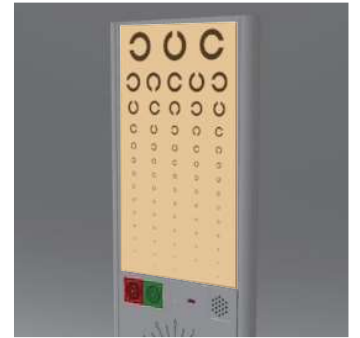

milca LED

LED 視力表 ミルカⅡ

www.inami.co.jp

 Find us on Facebook!
www.facebook.com/inami.co.jp

milca LED

LED 視力表 ミルカ II

L型視力装置用スタンド

コントロールボックス架台

キャビネット引出し収納型

ハンディリモコン

■ 寸法図

■ コントロールボックス

■ キャビネット収納型

■ ハンディリモコン

■ 本体仕様

型式	K-3801シリーズ
光源	高輝度LED (電球色)
消費電力	90VA
視標投影面輝度*	200cd/m ²
操作方式	赤外線コントロール方式
視力値点灯方式	個別点灯、横一列点灯、縦一列点灯、全点灯
視力値	0.1, 0.15, 0.2, 0.3, 0.4, 0.5, 0.6, 0.7, 0.8, 0.9, 1.0, 1.2, 1.5, 2.0 (14ステップ)
視標	赤緑、乱視用点群、乱視視標、固視点
寸法(mm)	450(W)×60(D)×1210(H)
重量	14kg

* 本製品はJIS規格の輝度基準80-320cd/m²に適合しております。

■ L型視力装置用架台仕様

ベース部寸法(mm)	430(W)×435(D)
高さ(mm)	6段階調節 1630, 1680, 1730, 1780, 1830, 1880(H)

■ リモートコントロール仕様

	コントロールボックス	キャビネット収納型	ハンディリモコン
寸法(mm)	W182×D246×H100	W207×D350×H55	W83×D221×H43
使用電池	単1乾電池×4		
重量	約1kg	約1.5kg	約290g
方式	赤外線コントロール方式		