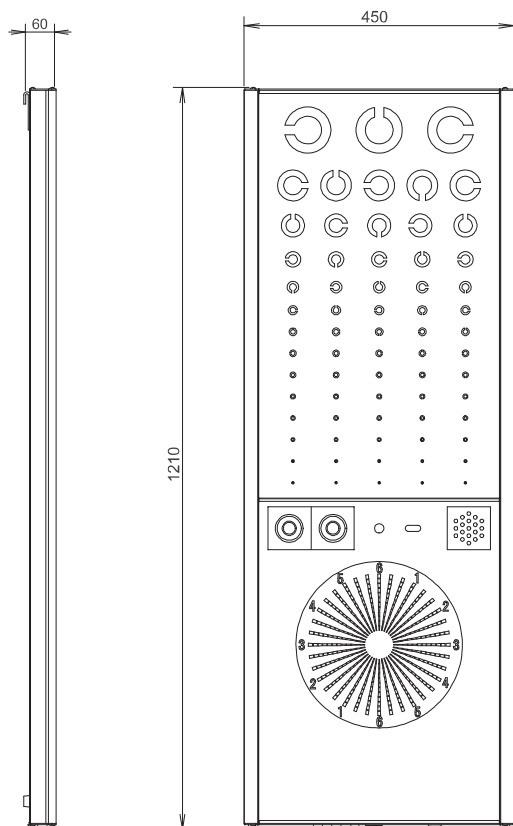

milca LED

LED 視力表 ミルカⅡ

www.inami.co.jp

 Find us on Facebook!
www.facebook.com/inami.co.jp

milca LED

LED 視力表 ミルカ II

L型視力装置用スタンド

コントロールボックス架台

キャビネット引出し収納型

ハンディリモコン

■ 寸法図

■ コントロールボックス

■ キャビネット収納型

■ ハンディリモコン

■ 本体仕様

型式	K-3801シリーズ
光源	高輝度LED (電球色)
消費電力	90VA
視標投影面輝度*	200cd/m ²
操作方式	赤外線コントロール方式
視力値点灯方式	個別点灯、横一列点灯、縦一列点灯、全点灯
視力値	0.1, 0.15, 0.2, 0.3, 0.4, 0.5, 0.6, 0.7, 0.8, 0.9, 1.0, 1.2, 1.5, 2.0 (14ステップ)
視標	赤緑、乱視用点群、乱視視標、固視点
寸法(mm)	450(W)×60(D)×1210(H)
重量	14kg

* 本製品はJIS規格の輝度基準80-320cd/m²に適合しております。

■ L型視力装置用架台仕様

ベース部寸法(mm)	430(W)×435(D)
高さ(mm)	6段階調節 1630, 1680, 1730, 1780, 1830, 1880(H)

■ リモートコントロール仕様

	コントロールボックス	キャビネット収納型	ハンディリモコン
寸法(mm)	W182×D246×H100	W207×D350×H55	W83×D221×H43
使用電池	単1乾電池×4		
重量	約1kg	約1.5kg	約290g
方式	赤外線コントロール方式		