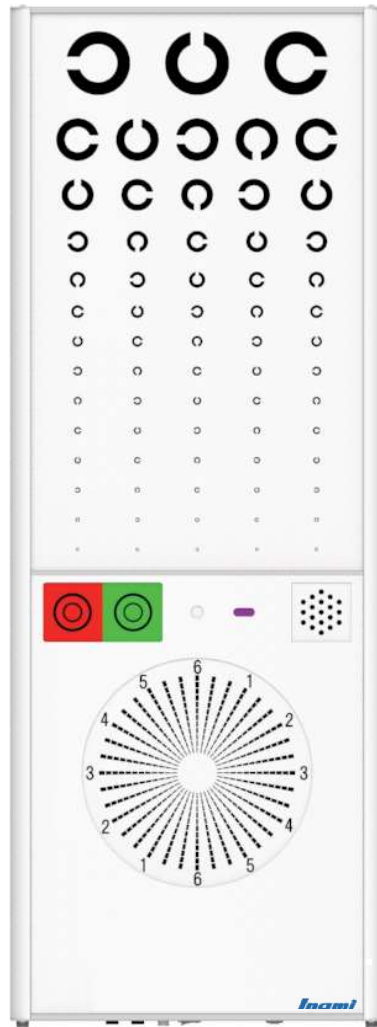

milca LED

LED 視力表 ミルカⅡ

www.inami.co.jp

 Find us on Facebook!
www.facebook.com/inami.co.jp

milca LED

LED 視力表 ミルカ II

L型視力装置用スタンド

コントロールボックス架台

キャビネット引出し収納型

ハンディリモコン

■ 寸法図

■ コントロールボックス

■ キャビネット収納型

■ ハンディリモコン

■ 本体仕様

型式	K-3801シリーズ
光源	高輝度LED (電球色)
消費電力	90VA
視標投影面輝度*	200cd/m ²
操作方式	赤外線コントロール方式
視力値点灯方式	個別点灯、横一列点灯、縦一列点灯、全点灯
視力値	0.1, 0.15, 0.2, 0.3, 0.4, 0.5, 0.6, 0.7, 0.8, 0.9, 1.0, 1.2, 1.5, 2.0 (14ステップ)
視標	赤緑、乱視用点群、乱視視標、固視点
寸法(mm)	450(W)×60(D)×1210(H)
重量	14kg

* 本製品はJIS規格の輝度基準80-320cd/m²に適合しております。

■ L型視力装置用架台仕様

ベース部寸法(mm)	430(W)×435(D)
高さ(mm)	6段階調節 1630, 1680, 1730, 1780, 1830, 1880(H)

■ リモートコントロール仕様

	コントロールボックス	キャビネット収納型	ハンディリモコン
寸法(mm)	W182×D246×H100	W207×D350×H55	W83×D221×H43
使用電池	単1乾電池×4		
重量	約1kg	約1.5kg	約290g
方式	赤外線コントロール方式		