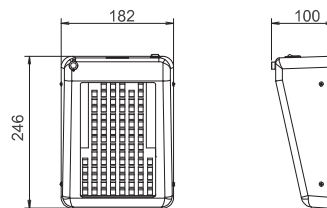

キャビネット引出し収納型

ハンディリモコン

■ 寸法図

■ コントロールボックス

■ キャビネット収納型

■ ハンディリモコン

■ 本体仕様

型式	K-3801シリーズ
光源	高輝度LED (電球色)
消費電力	90VA
視標投影面輝度*	200cd/m ²
操作方式	赤外線コントロール方式
視力値点灯方式	個別点灯、横一列点灯、縦一列点灯、全点灯
視力値	0.1, 0.15, 0.2, 0.3, 0.4, 0.5, 0.6, 0.7, 0.8, 0.9, 1.0, 1.2, 1.5, 2.0 (14ステップ)
視標	赤緑、乱視用点群、乱視視標、固視点
寸法(mm)	450(W)×60(D)×1210(H)
重量	14kg

* 本製品はJIS規格の輝度基準80-320cd/m²に適合しております。

■ L型視力装置用架台仕様

ベース部寸法(mm)	430(W)×435(D)
高さ(mm)	6段階調節 1630, 1680, 1730, 1780, 1830, 1880(H)

■ リモートコントロール仕様

	コントロールボックス	キャビネット収納型	ハンディリモコン
寸法(mm)	W182×D246×H100	W207×D350×H55	W83×D221×H43
使用電池	単1乾電池×4		
重量	約1kg	約1.5kg	約290g
方式	赤外線コントロール方式		