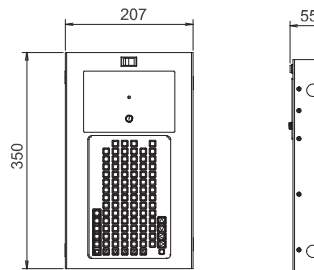

キャビネット引出し収納型

ハンディリモコン

■ 寸法図

■ コントロールボックス

■ キャビネット収納型

■ ハンディリモコン

■ 本体仕様

型式	K-3801シリーズ
光源	高輝度LED (電球色)
消費電力	90VA
視標投影面輝度*	200cd/m ²
操作方式	赤外線コントロール方式
視力値点灯方式	個別点灯、横一列点灯、縦一列点灯、全点灯
視力値	0.1, 0.15, 0.2, 0.3, 0.4, 0.5, 0.6, 0.7, 0.8, 0.9, 1.0, 1.2, 1.5, 2.0 (14ステップ)
視標	赤緑、乱視用点群、乱視視標、固視点
寸法(mm)	450(W)×60(D)×1210(H)
重量	14kg

* 本製品はJIS規格の輝度基準80-320cd/m²に適合しております。

■ L型視力装置用架台仕様

ベース部寸法(mm)	430(W)×435(D)
高さ(mm)	6段階調節 1630, 1680, 1730, 1780, 1830, 1880(H)

■ リモートコントロール仕様

	コントロールボックス	キャビネット収納型	ハンディリモコン
寸法(mm)	W182×D246×H100	W207×D350×H55	W83×D221×H43
使用電池	単1乾電池×4		
重量	約1kg	約1.5kg	約290g
方式	赤外線コントロール方式		